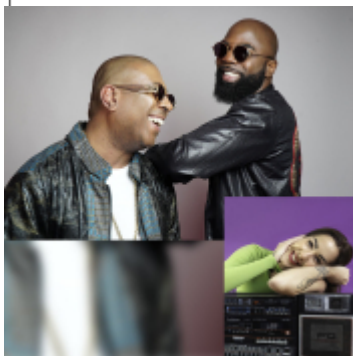

19 €

Contact

Tél. 01 30 13 98 51

reservation@la-merise.fr