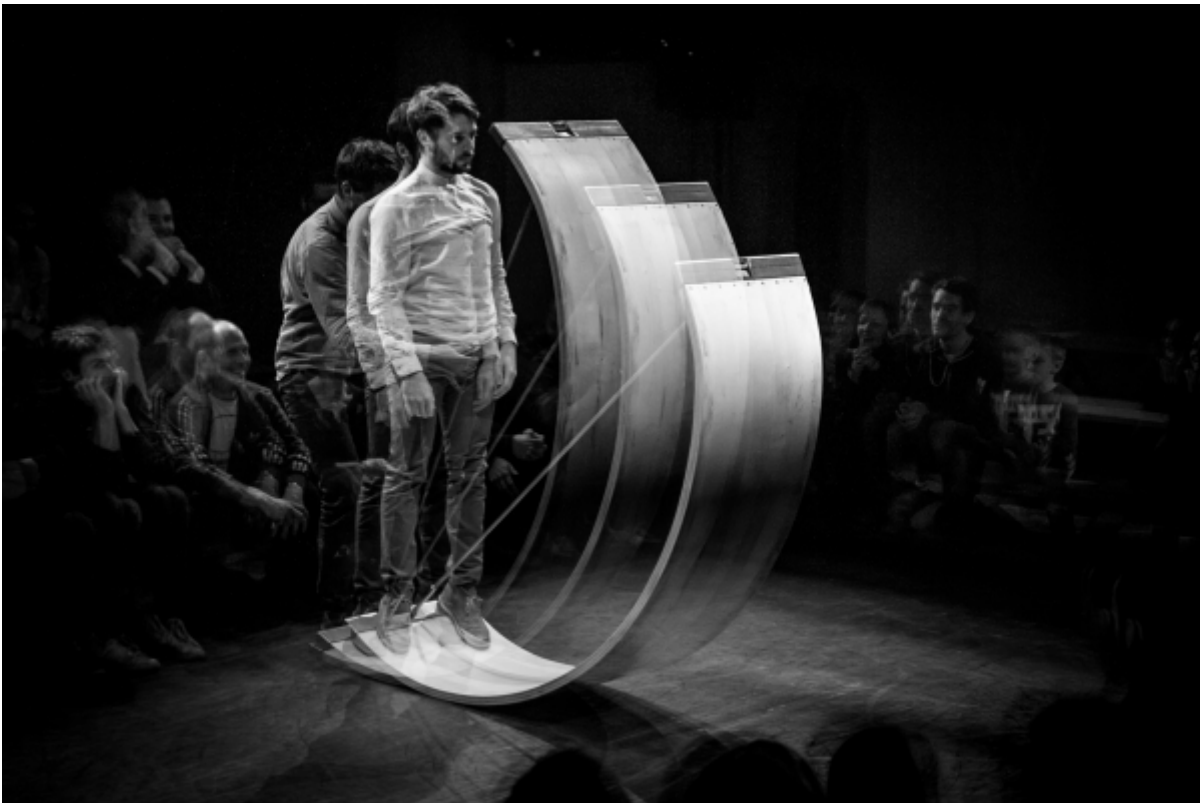

3D

Samedi 15 Mars

3D

CIRQUE & MUSIQUE ELECTRO

Séances scolaires : vendredi 14 mars 10h & 14h15

Tarif jeune-public

GOUTER SPECTACLE

A partir de 5 ans Séances scolaires à partir de 8 ans 40 min Au centre du plateau, une courbe de bois contrainte par une ligne métallique : c'est un arc de taille humaine, une extension du corps, une prothèse pour le jeu du mouvement. Cela se décline en 3 dispositions, dans un espace à 3 directions. Le corps s'y mêle, s'y enveloppe ou le traverse, autant que le son s'y frotte, résonne et vibre. Les situations se construisent par mouvements sonores. Ici ne sont graves que les sons.

Le jeu acrobatique avec cette singulière structure de cirque explore les volumes pour mettre en perspective un rapport ludique à la matière, à l'espace, à l'autre.

A la croisée du cirque chorégraphique, de la musique électro-accoustique et du théâtre muet, 3D est une pièce de cirque qui tente l'utilisation exhaustive d'un objet.