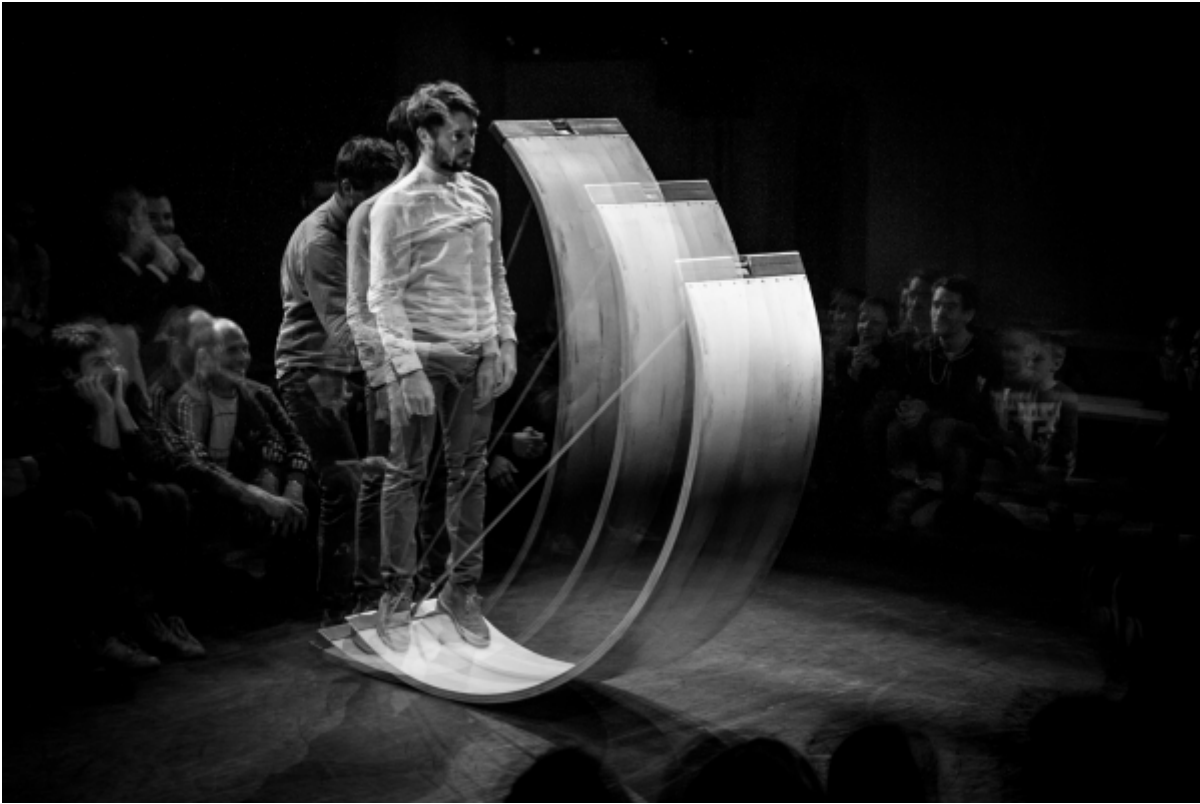

3D

Samedi 15 Mars - 10h et 14h15

3D

CIRQUE & MUSIQUE ELECTRO

Séances scolaires : vendredi 14 mars 10h & 14h15

Tarif jeune-public

GOUTER SPECTACLE

A partir de 5 ans Séances scolaires à partir de 8 ans 40 min Au centre du plateau, une courbe de bois contrainte par une ligne métallique : c'est un arc de taille humaine, une extension du corps, une prothèse pour le jeu du mouvement. Cela se décline en 3 dispositions, dans un espace à 3 directions. Le corps s'y mêle, s'y enveloppe ou le traverse, autant que le son s'y frotte, résonne et vibre. Les situations se construisent par mouvements sonores. Ici ne sont graves que les sons.

Le jeu acrobatique avec cette singulière structure de cirque explore les volumes pour mettre en perspective un rapport ludique à la matière, à l'espace, à l'autre.

A la croisée du cirque chorégraphique, de la musique électro-accoustique et du théâtre muet, 3D est une pièce de cirque qui tente l'utilisation exhaustive d'un objet.