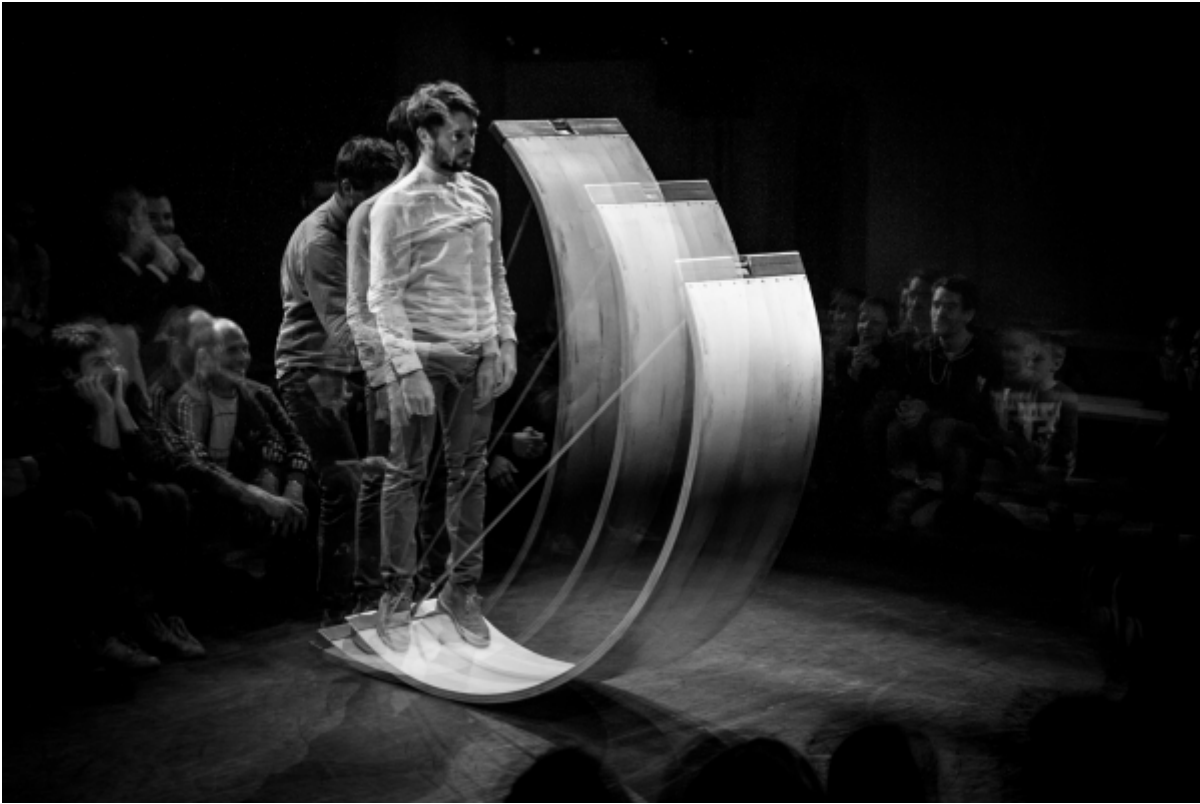

3D

Samedi 15 Mars

3D

CIRQUE & MUSIQUE ELECTRO

Séances scolaires : vendredi 14 mars 10h & 14h15

Tarif jeune-public

GOUTER SPECTACLE

A partir de 5 ans Séances scolaires à partir de 8 ans 40 min Au centre du plateau, une courbe de bois contrainte par une ligne métallique : c'est un arc de taille humaine, une extension du corps, une prothèse pour le jeu du mouvement. Cela se décline en 3 dispositions, dans un espace à 3 directions. Le corps s'y mêle, s'y enveloppe ou le traverse, autant que le son s'y frotte, résonne et vibre. Les situations se construisent par mouvements sonores. Ici ne sont graves que les sons.

Le jeu acrobatique avec cette singulière structure de cirque explore les volumes pour mettre en perspective un rapport ludique à la matière, à l'espace, à l'autre.

A la croisée du cirque chorégraphique, de la musique électro-accoustique et du théâtre muet, 3D est une pièce de cirque qui tente l'utilisation exhaustive d'un objet.