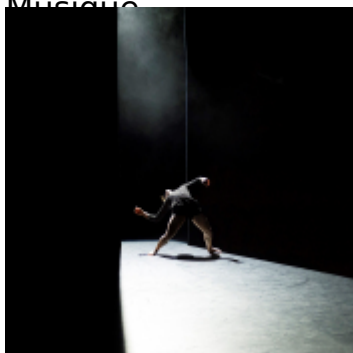

Plein tarif

12 €

Tarif réduit

7 €

Tarif famille

6 €

Tarif groupe

4 €

Carte Merise

10 €

Tarif avec Carte Merise

7 €

Tarifs non-Trappistes

Plein tarif

22 €

Tarif réduit

14 €

Tarif famille

11 €

Tarif groupe

12 €

Carte Merise

18 €

Tarif avec Carte Merise

14 €

Durée

1h

Thématique(s)

Danse

Musique